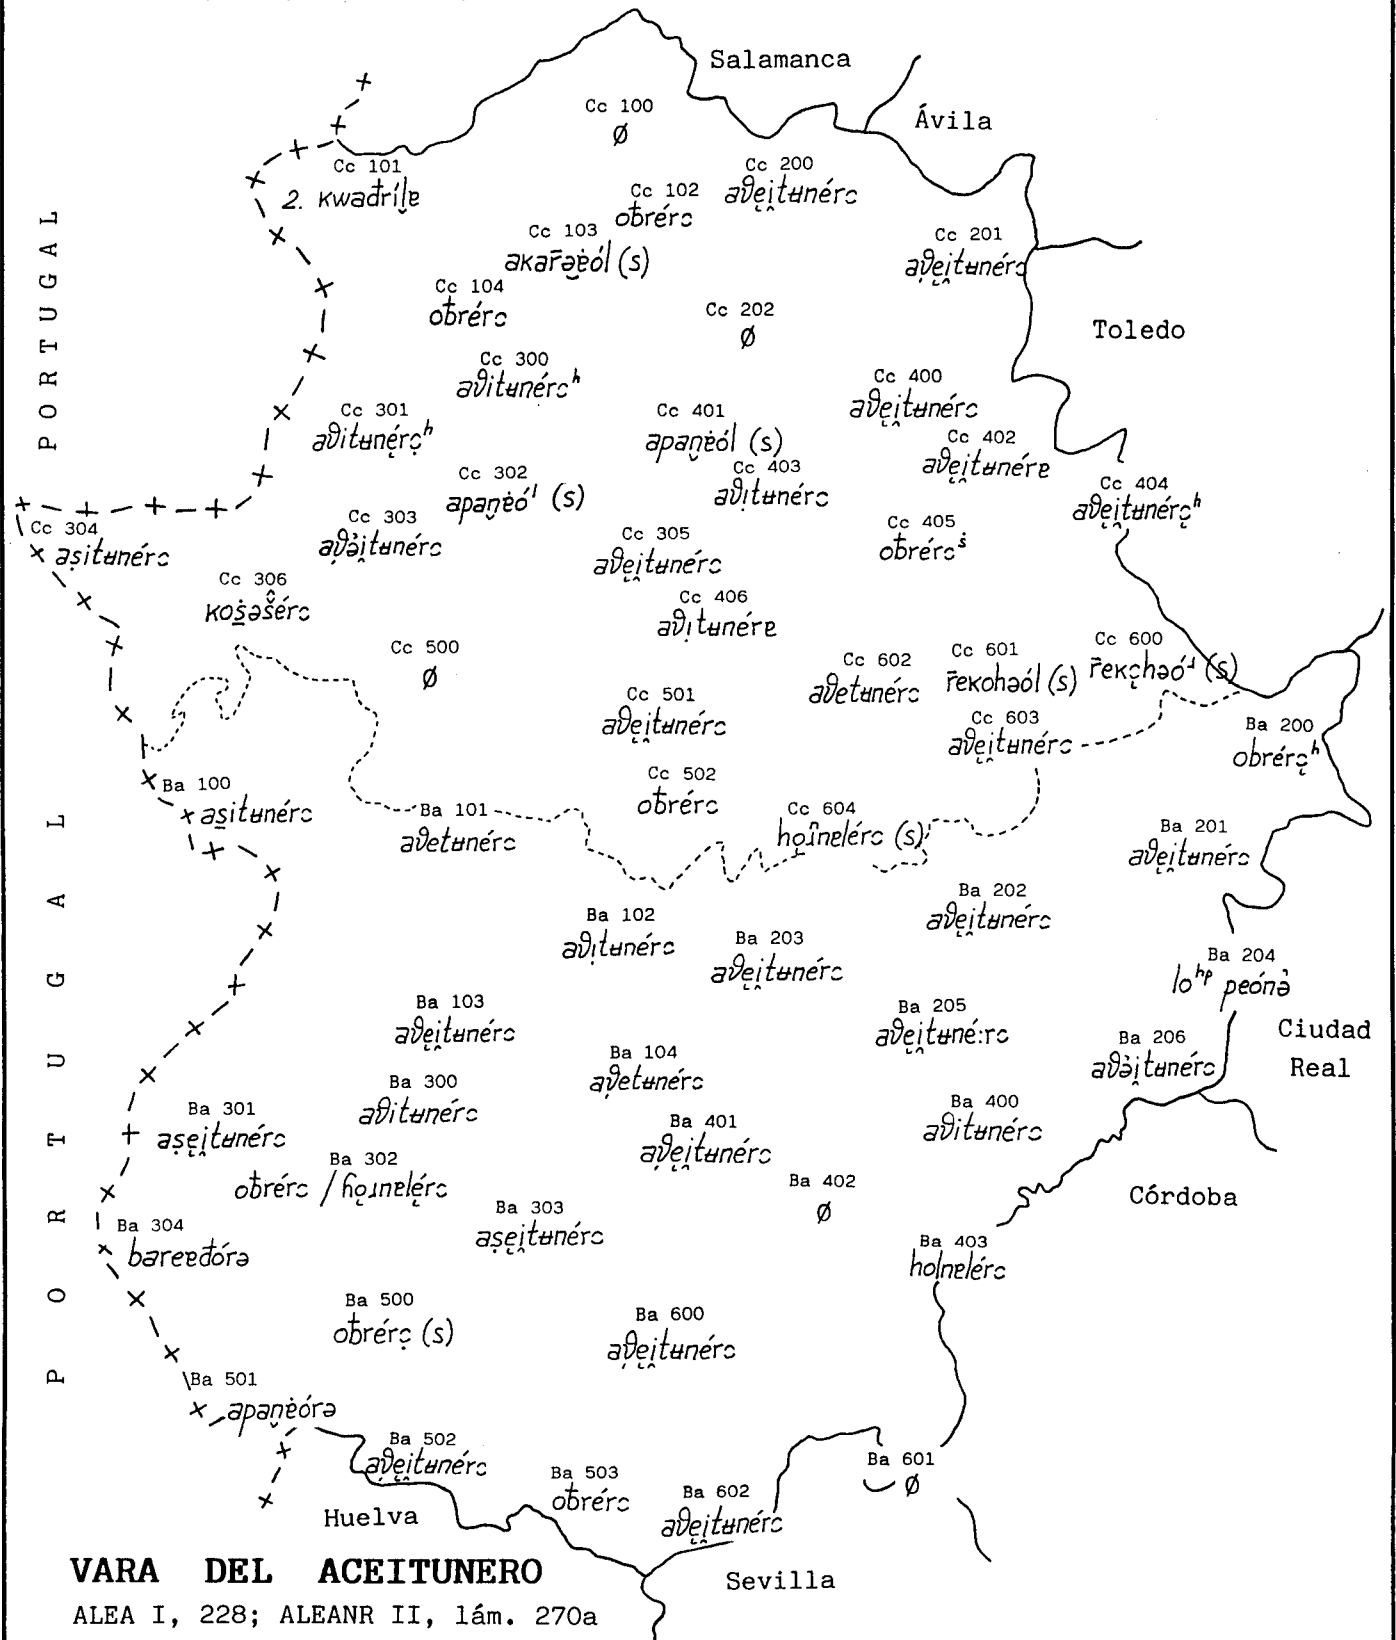

ACEITUNEROS

ALEA I, 227; ALEANR II, lám. 270 a

MAPA 190

VARA DEL ACEITUNERO

ALEA I, 228; ALEANR II, lám. 270a

Vara es casi exclusivo. Las excepciones son: *bareére* (Cc 601), *bajleére* (Cc 602), *bareeére* (Cc 603), *báre_ejhá* (Ba 104), *subiére* (Ba 202), *káre* (Ba 203), *alérc* (Ba 400), *subiére* (Ba 502) y *pálc* (Ba 601).