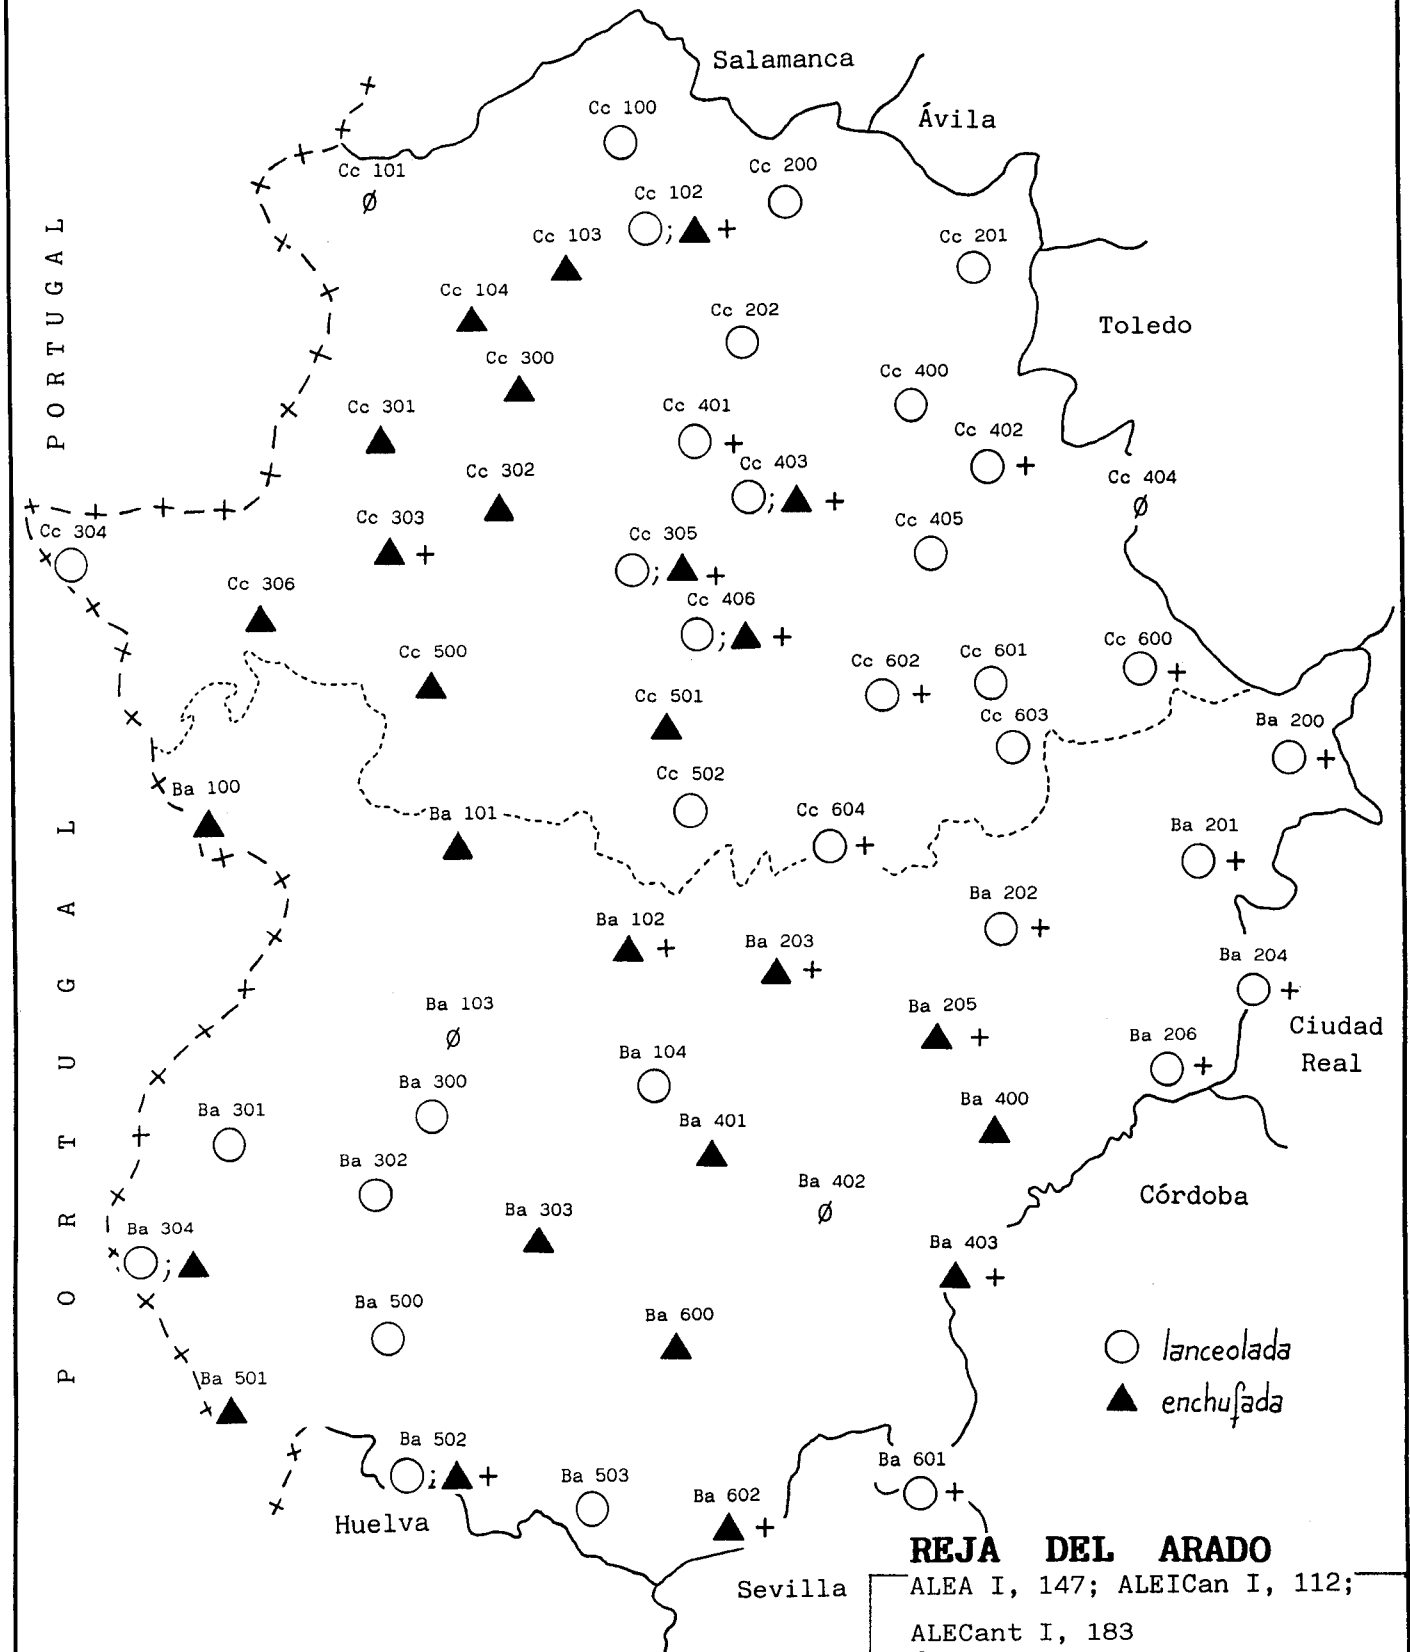

CARTOGRAFÍA LINGÜÍSTICA DE EXTREMADURA

TIPOS DE REJA

MAPA 125

REJA DEL ARADO

ALEA I, 147; ALEICan I, 112;

ALECant I, 183

Vapáte (Ba 403) es la única excepción documentada al normativo reja.

Las notas se transcriben en la lámina siguiente.