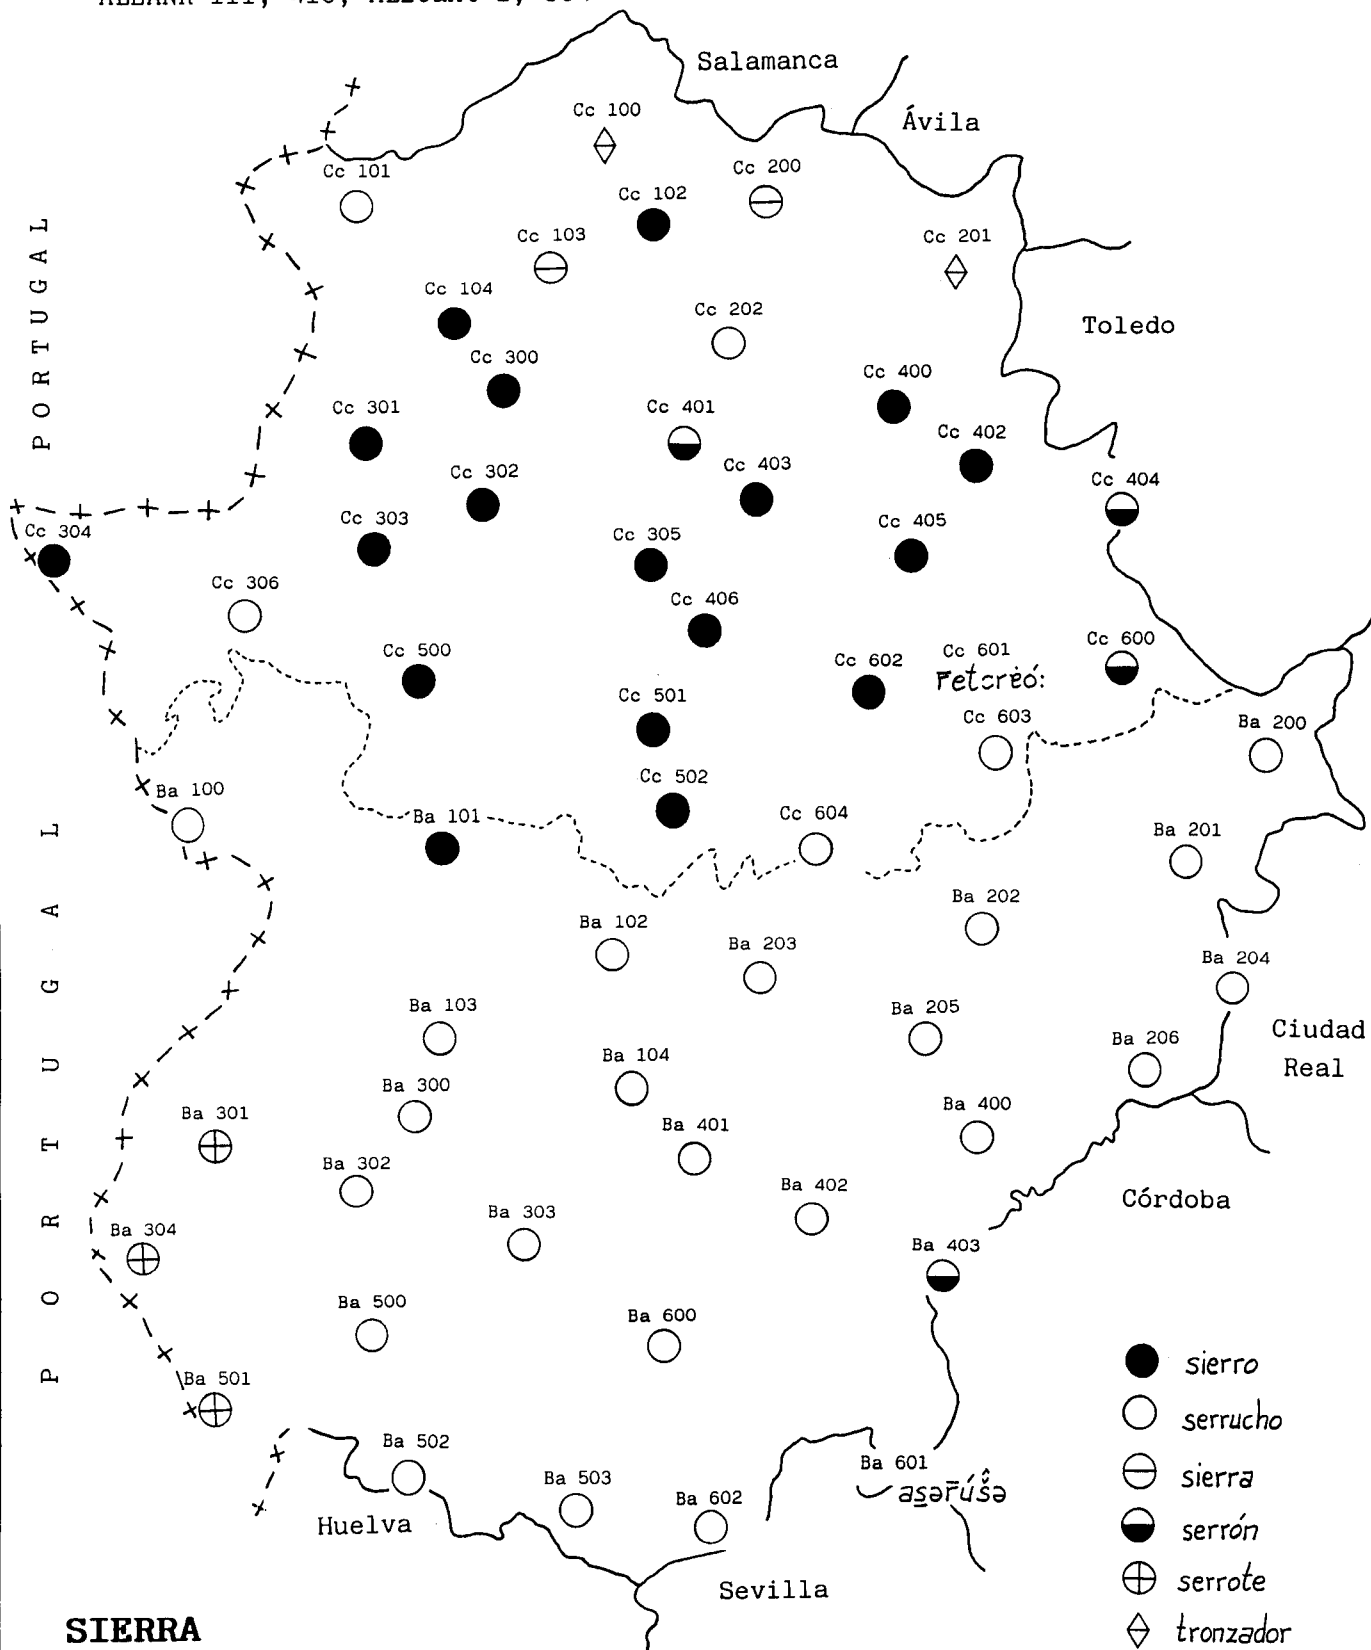

TRONZADOR

ALEANR III, 410; ALEcant I, 364

MAPA 103

SIERRA

ALEANR III, 409; ALEcant I, 363

Sierra es el término general. Además se documentan *seróta* (Cc 304), *seřúšc* (Cc 305, Ba 101, Ba 203), *seřúšc* (Cc 404, Cc 501), *seřúšc* (Ba 100, Ba 601) y *seřúšc đə mãnc* (Ba 204, Ba 206).